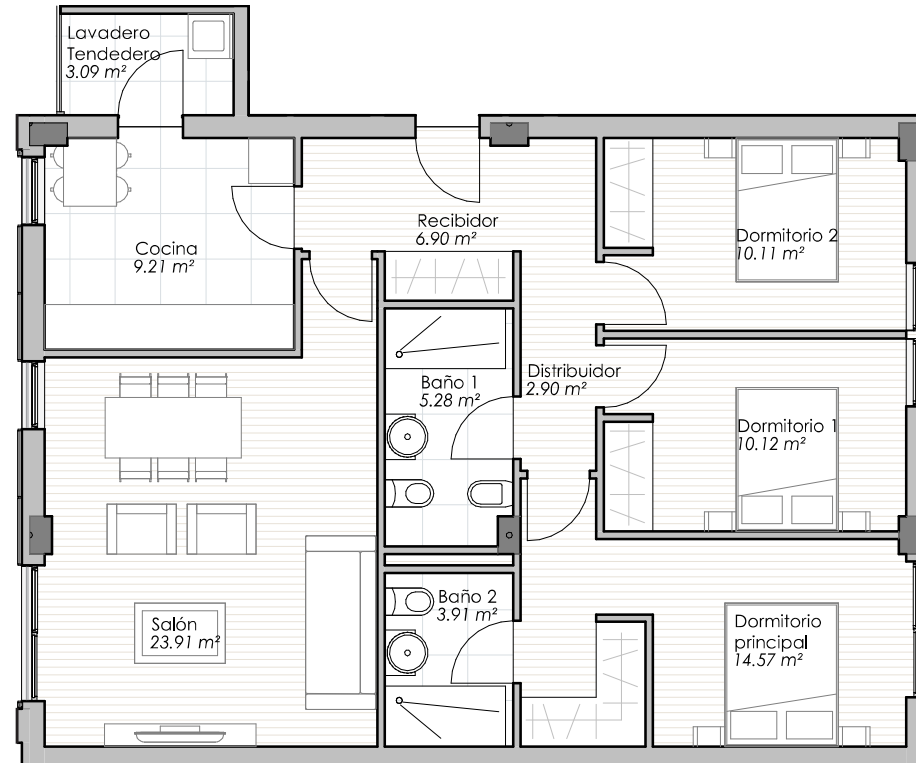

EDIFICIO DE 70 VIVIENDAS  
DE 3 DORMITORIOS

PARCELA Z33  
PARQUE OFIMÁTICO - A CORUÑA

Planta Tipo

OMMA ARQUITECTURA - Arq. Miguel Monteagudo Pazo

Esta ficha es meramente orientativa, esta sujeta a variaciones derivadas de la situación urbanística y física de la parcela y subsuelo, podría ser objeto de modificaciones por razones técnicas, jurídicas o comerciales y están sometidas al clausulado del respectivo contrato de compraventa.

VIVIENDA TIPO SIN TERRAZA

Superficie Útil 90.00 m<sup>2</sup>

Superficie Construída 112.60 m<sup>2</sup>

PLANTA ESCALA: 1/100

Promueve: XESTIÓN DE AUTOPROMOCIÓN, S.L.