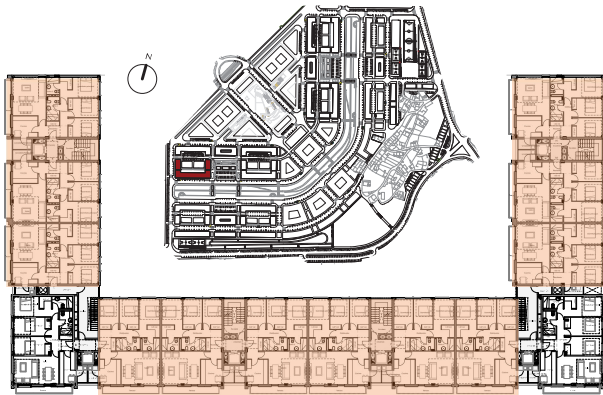

EDIFICIO DE 70 VIVIENDAS  
DE 3 DORMITORIOS

PARCELA Z33  
PARQUE OFIMÁTICO - A CORUÑA

Planta Tipo

OMMA ARQUITECTURA - Arq. Miguel Monteagudo Pazo

Esta ficha es meramente orientativa, esta sujeta a variaciones derivadas de la situación urbanística y física de la parcela y subsuelo, podría ser objeto de modificaciones por razones técnicas, jurídicas o comerciales y están sometidas al clausulado del respectivo contrato de compraventa.

VIVIENDA TIPO SIN TERRAZA

Superficie Útil 90.00 m<sup>2</sup>

Superficie Construída 112.60 m<sup>2</sup>

PLANTA ESCALA: 1/100

Promueve: XESTIÓN DE AUTOPROMOCIÓN, S.L.