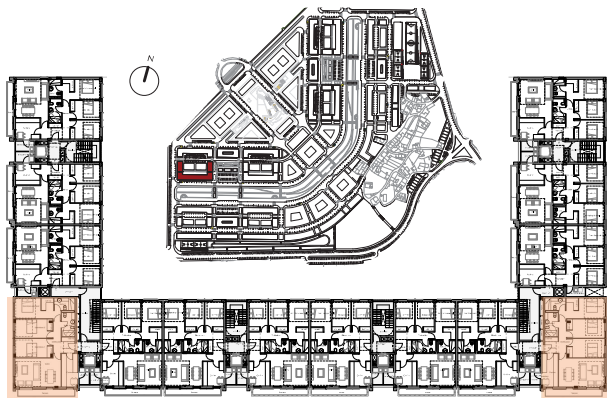

EDIFICIO DE 70 VIVIENDAS
DE 3 DORMITORIOS

PARCELA Z33
PARQUE OFIMÁTICO - A CORUÑA

Planta Tipo

OMMA ARQUITECTURA - Arq. Miguel Monteagudo Pazo

Esta ficha es meramente orientativa, esta sujeta a variaciones derivados de la situación urbanística y física de la parcela y subsuelo, podría ser objeto de modificaciones por razones técnicas, jurídicas o comerciales y están sometidas al clausulado del respectivo contrato de compraventa.

VIVIENDA EN ESQUINA

Superficie Útil	93.66 m ²
Superficie Construída	118.52 m ²
Terraza	7,40 m ²

PLANTA ESCALA: 1/100

Promueve: XESTIÓN DE AUTOPROMOCIÓN, S.L.