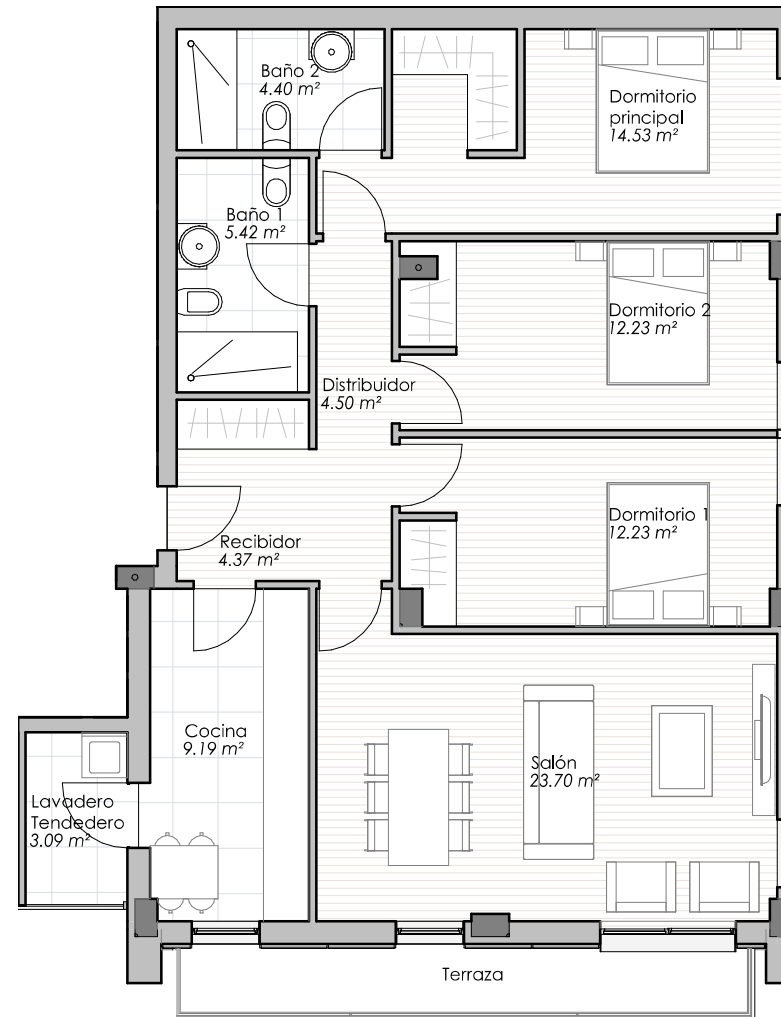

EDIFICIO DE 70 VIVIENDAS
DE 3 DORMITORIOS

PARCELA Z33
PARQUE OFIMÁTICO - A CORUÑA

Planta Tipo

OMMA ARQUITECTURA - Arq. Miguel Monteagudo Pazo

Esta ficha es meramente orientativa, esta sujeta a variaciones derivados de la situación urbanística y física de la parcela y subsuelo, podría ser objeto de modificaciones por razones técnicas, jurídicas o comerciales y están sometidas al clausulado del respectivo contrato de compraventa.

VIVIENDA EN ESQUINA

Superficie Útil	93.66 m ²
Superficie Construída	118.52 m ²
Terraza	7,40 m ²

PLANTA ESCALA: 1/100

Promueve: XESTIÓN DE AUTOPROMOCIÓN, S.L.