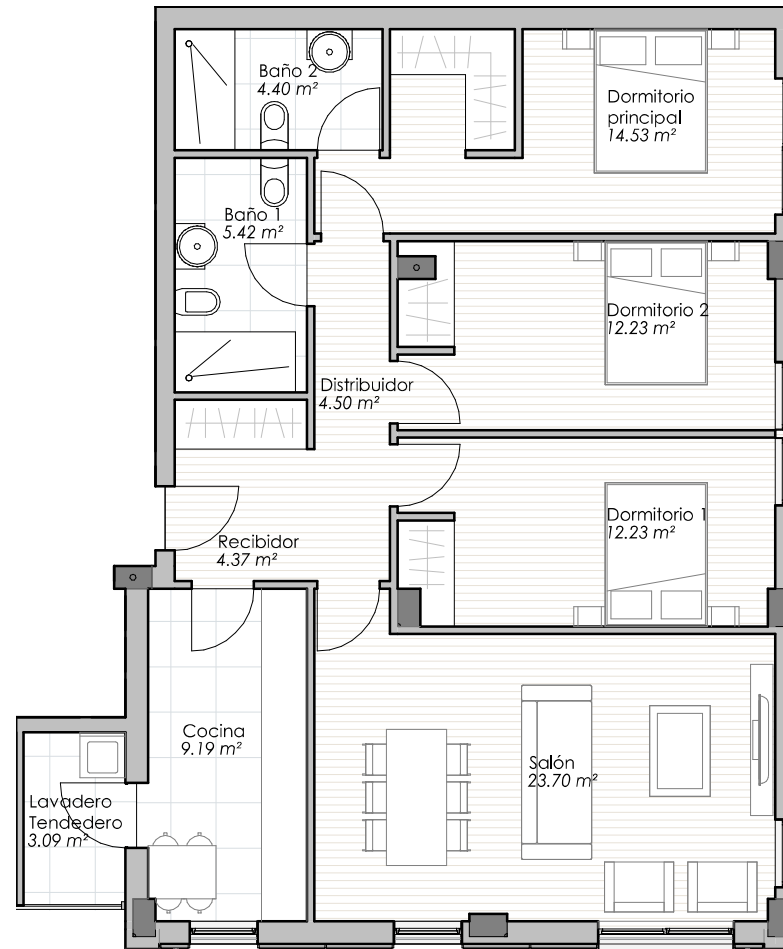

EDIFICIO DE 70 VIVIENDAS  
DE 3 DORMITORIOS

PARCELA Z33  
PARQUE OFIMÁTICO - A CORUÑA

Planta Tipo

OMMA ARQUITECTURA - Arq. Miguel Monteagudo Pazo

Esta ficha es meramente orientativa, esta sujeta a variaciones derivadas de la situación urbanística y física de la parcela y subsuelo, podría ser objeto de modificaciones por razones técnicas, jurídicas o comerciales y están sometidas al clausulado del respectivo contrato de compraventa.

VIVIENDA EN ESQUINA SIN TERRAZA

Superficie Útil 93.66 m<sup>2</sup>

Superficie Construída 118.52 m<sup>2</sup>

PLANTA ESCALA: 1/100

Promueve: XESTIÓN DE AUTOPROMOCIÓN, S.L.