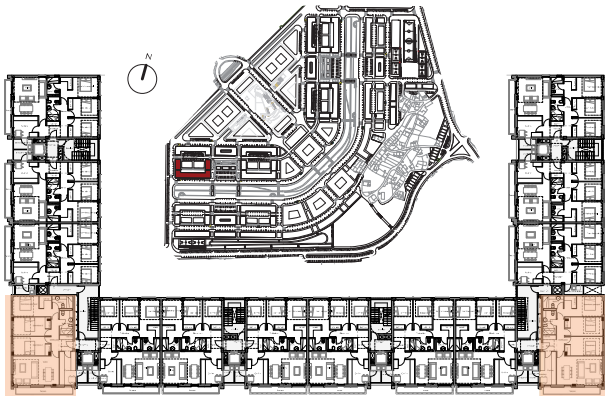

EDIFICIO DE 70 VIVIENDAS  
DE 3 DORMITORIOS

PARCELA Z33  
PARQUE OFIMÁTICO - A CORUÑA

Planta Tipo

OMMA ARQUITECTURA - Arq. Miguel Monteagudo Pazo

Esta ficha es meramente orientativa, esta sujeta a variaciones derivadas de la situación urbanística y física de la parcela y subsuelo, podría ser objeto de modificaciones por razones técnicas, jurídicas o comerciales y están sometidas al clausulado del respectivo contrato de compraventa.

VIVIENDA EN ESQUINA SIN TERRAZA

Superficie Útil 93.66 m<sup>2</sup>

Superficie Construída 118.52 m<sup>2</sup>

PLANTA ESCALA: 1/100

Promueve: XESTIÓN DE AUTOPROMOCIÓN, S.L.