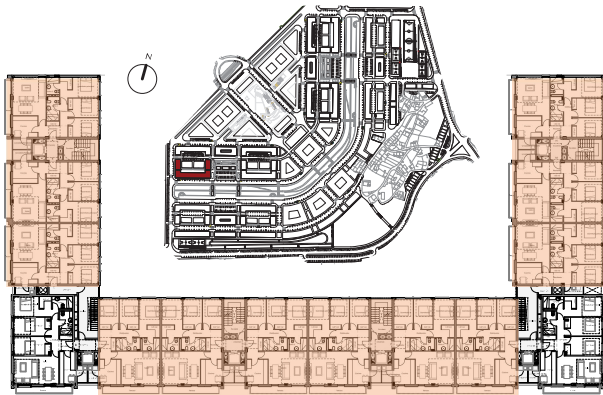

EDIFICIO DE 70 VIVIENDAS  
DE 3 DORMITORIOS

PARCELA Z33  
PARQUE OFIMÁTICO - A CORUÑA

Planta Tipo

OMMA ARQUITECTURA - Arq. Miguel Monteagudo Pazo

Esta ficha es meramente orientativa, esta sujeta a variaciones derivadas de la situación urbanística y física de la parcela y subsuelo, podría ser objeto de modificaciones por razones técnicas, jurídicas o comerciales y están sometidas al clausulado del respectivo contrato de compraventa.

VIVIENDA TIPO

Superficie Útil	90.00 m <sup>2</sup>
Superficie Construída	112.60 m <sup>2</sup>
Terraza	7,40 m <sup>2</sup>

PLANTA ESCALA: 1/100

Promueve: XESTIÓN DE AUTOPROMOCIÓN, S.L.