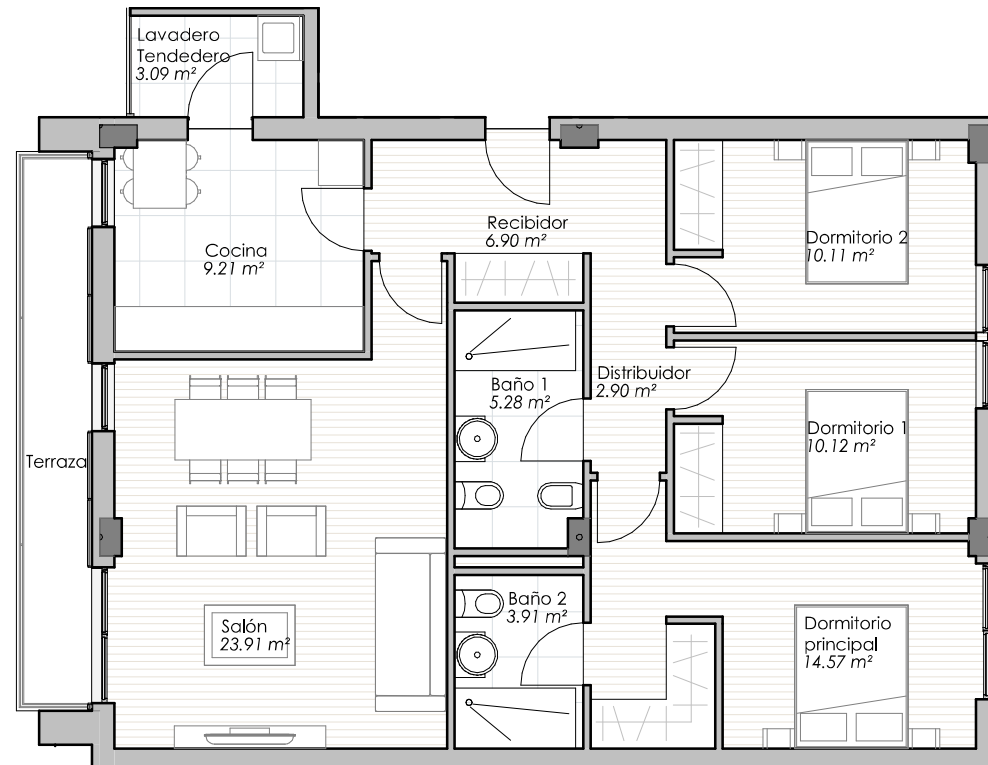

EDIFICIO DE 70 VIVIENDAS  
DE 3 DORMITORIOS

PARCELA Z33  
PARQUE OFIMÁTICO - A CORUÑA

Planta Tipo

OMMA ARQUITECTURA - Arq. Miguel Monteagudo Pazo

Esta ficha es meramente orientativa, esta sujeta a variaciones derivadas de la situación urbanística y física de la parcela y subsuelo, podría ser objeto de modificaciones por razones técnicas, jurídicas o comerciales y están sometidas al clausulado del respectivo contrato de compraventa.

VIVIENDA TIPO

Superficie Útil	90.00 m <sup>2</sup>
Superficie Construída	112.60 m <sup>2</sup>
Terraza	7,40 m <sup>2</sup>

PLANTA ESCALA: 1/100

Promueve: XESTIÓN DE AUTOPROMOCIÓN, S.L.